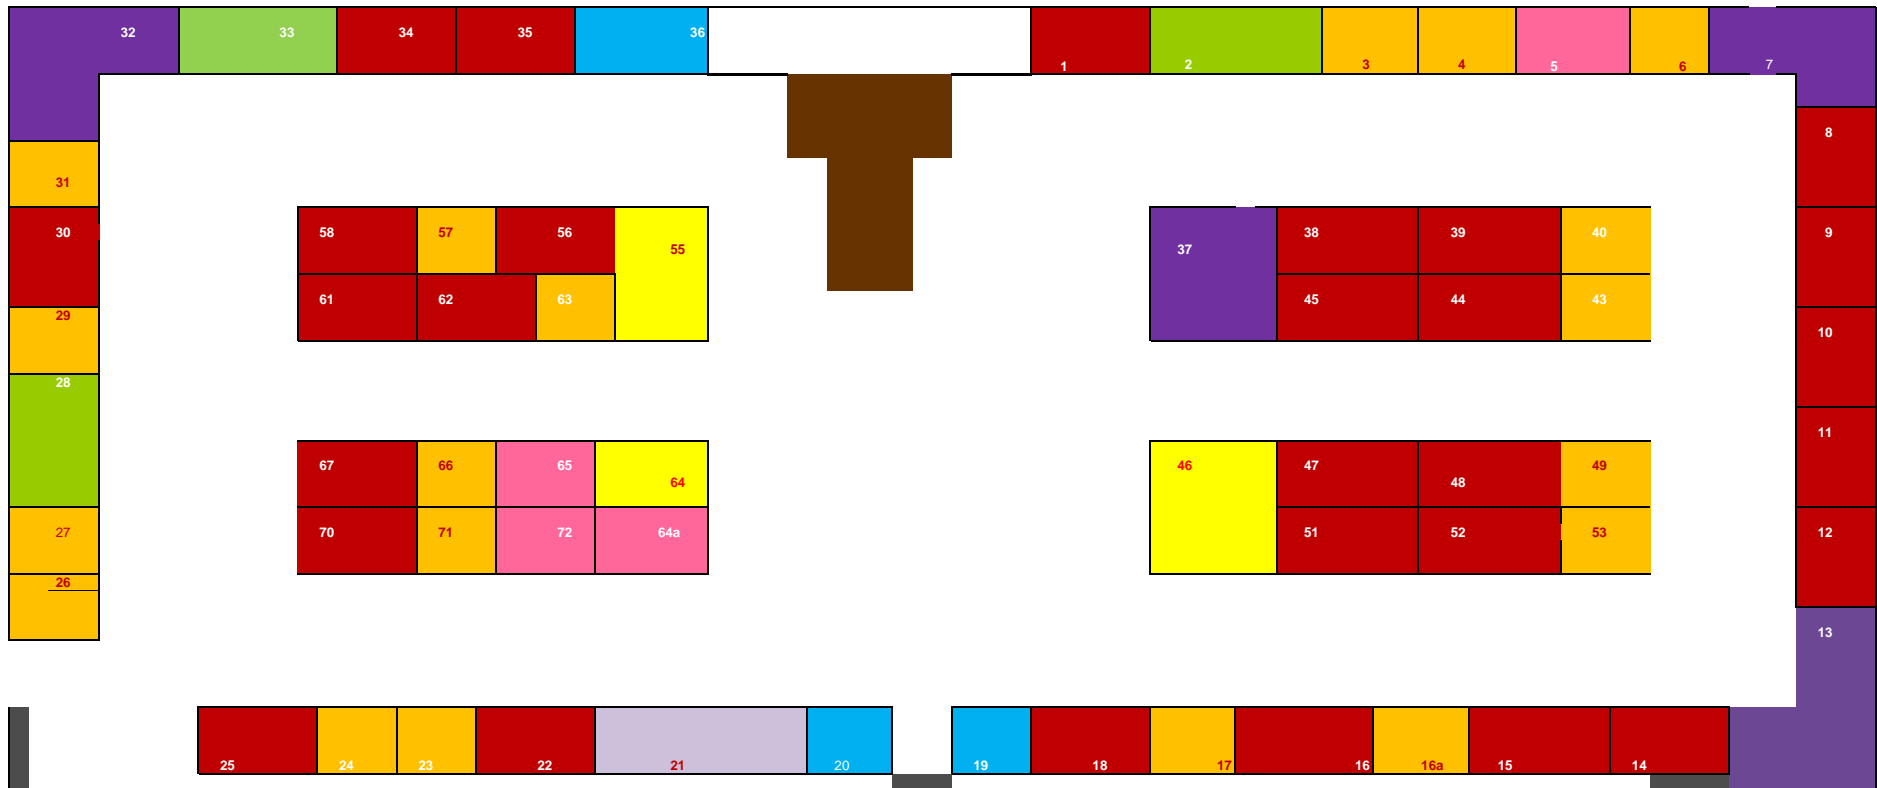

Planogram rozmieszczenia stoisk - Targi Ślubne Garwolin 25.02.2018

Legenda Stoisk

Przedśionek